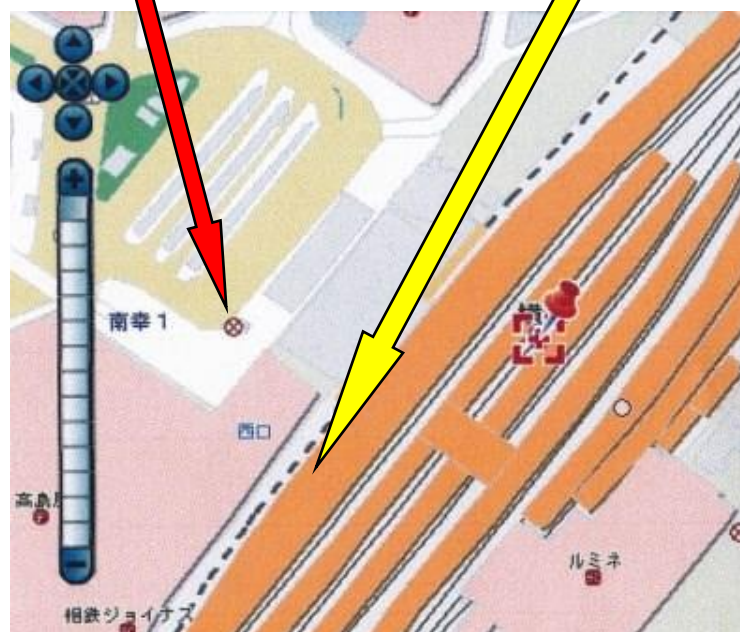

みな同会関東支部春の横浜会の御案内

拝 啓 みな同会の皆様には、定めしお変わりなきことと、お喜び申し上げます。

さて、今年は3月23日(金)～4月4日(水)の間に選抜高校野球が行われ、下関国際高校が出場しますので、応援に専念するために観桜会を取りやめ、「関東支部春の横浜会」を5月19日(土)12:30～18:00の間実施したいと思います。下関を始め各方面から、多くの皆さんの御参加をお願いします。

■ 集合場所・時刻

横浜駅西口交番(赤色矢印)前、「相鉄ジョイナス」1階に入ったところ(黄色矢印)に12:15集合をお願いします。

■ 一次会

下図のカラオケ店「パセラ」において、12:30～15:30の間、実施します。会費は、飲み放題で女性 4,500 円(豪華お土産付き)、男性 5,500 円です。料理は女性向けに「歓送迎会特別コース」を用意しました(パン食べ放題はありません)。

貸切パーティー
パセラリゾート横浜ハマボールイアス店

ご予約お問合せ
24時間受付・携帯可

0120-181-458

神奈川県横浜市西区北幸2-2-1
JR線、東急東横線、京急線、相鉄線、横浜市営地下鉄線
みなとみらい線(横浜駅)西口より徒歩5分
HAMABOWL EAS4F・7F

店舗情報の
詳細はコチラから

course 1 女子会
対応
コース

季節限定 シーズンセレクション (パスタが選べる)

歓送迎会特別コース

- ・季節のオードブル3種盛り合わせ
- ・サーモンとりんごのマリネ
- ・パテドカンパニュと人参とオレンジのハニードレッシング
- ・サワークリームとダブルエッグのカナッペ
- ・備長まぐろのサラダ仕立て
- ・菊とペコロスの甘辛味噌アヒージョ&焼ききたパン
- ・桜エビと春キャベツの柚子香るクリームパスタ
or 彩り野菜のトマトソースパスタ
- ・国産地鶏のガランティース&三元豚のエスニックつくね
- ・季節のおすすめスイーツ

※++200でパン食べ放題

料理6品10種+選べる飲み放題+3時間カラオケ室料込

高島屋の角を曲がり、青山傍の信号を渡る

中央にある屋上がアイボリー色の建物

4階にある「パセラ」の入口

会場の様子(左側にもう一つ大画面あり)

■ 二次会

二次会に参加される方は、市営地下鉄ブルーライン「横浜駅」で、「横浜ベイエリア一日乗車券 みなとぶらりチケット」を500円で購入していただきます。同駅から「桜木町駅」まで行き、バス「あかいくつ・Cコース」に乗り、「中華街」で降りて少しの時間散策し、再び乗車し「港の見える丘公園前」で降りて、ここでも、少しの時間散策し再び乗車して、終点の桜木町バスターミナルまで行きます。